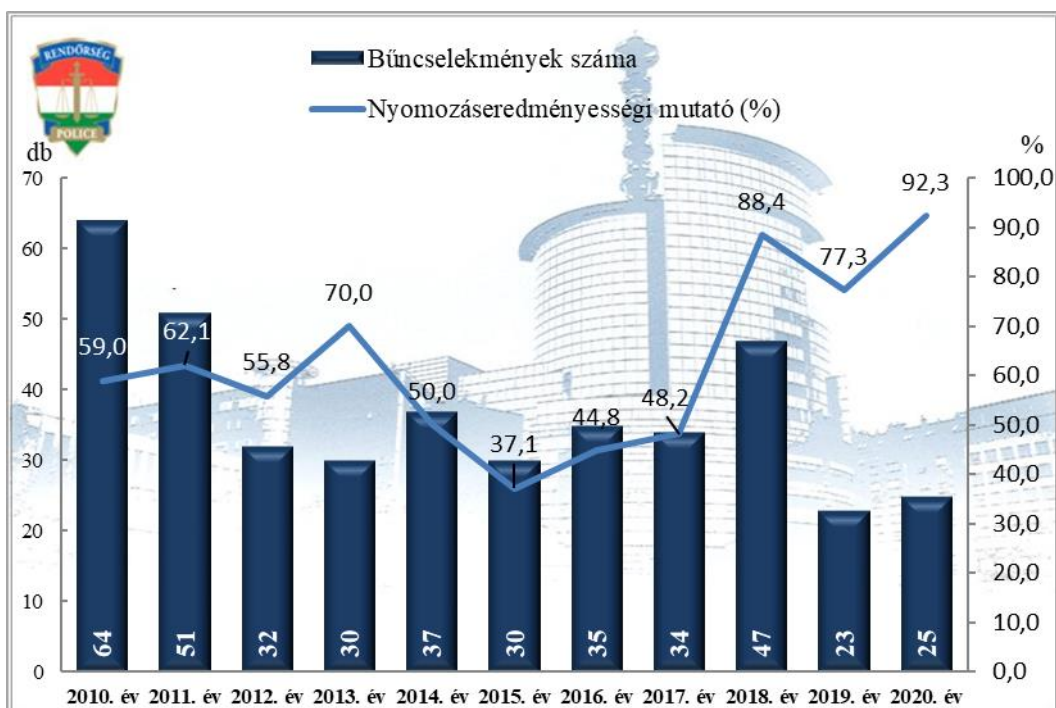

Bűnügy

Összes rendőri eljárásban regisztrált bűncselekmények az ENyÜBS 2010-2020. évi adatai alapján Vác Rendőrkapitányság

Rendőri eljárásban regisztrált kiemelten kezelt bűncselekmények az ENyÜBS 2010-2020. évi adatai alapján Vác Rendőrkapitányság

Rendőri eljárásban regisztrált közterületen elkövetett kiemelten kezelt bűncselekmények az ENyÜBS 2010-2020. évi adatai alapján
Vác Rendőrkapitányság

Regisztrált bűncselekmények 100 000 lakosra vetített aránya az ENyÜBS 2010-2020. évi adatai alapján
Vác Rendőrkapitányság

**Rendőri eljárásban regisztrált testi sértés bűncselekmények
az ENyÜBS 2010-2020. évi adatai alapján
Vác Rendőrkapitányság**

**Rendőri eljárásban regisztrált súlyos testi sértés bűncselekmények
az ENyÜBS 2010-2020. évi adatai alapján
Vác Rendőrkapitányság**

**Rendőri eljárásban regisztrált garázdaság bűncselekmények
az ENyÜBS 2010-2020. évi adatai alapján
Vác Rendőrkapitányság**

**Rendőri eljárásban regisztrált lopás* bűncselekmények
az ENyÜBS 2010-2020. évi adatai alapján
Vác Rendőrkapitányság**