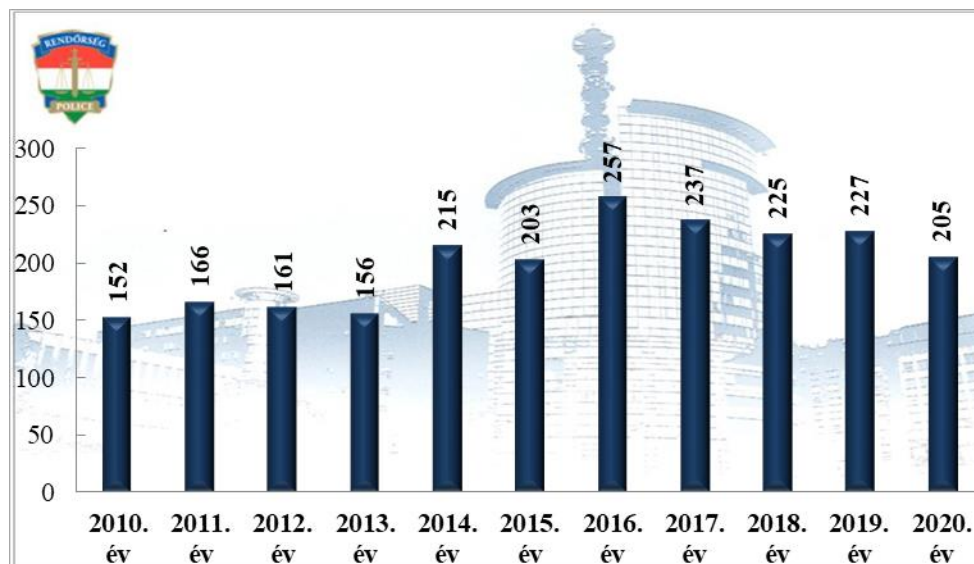

Bűncselekmény gyanúja miatti előállítások száma
2010-2020. évek statisztikai kimutatása
Vác Rendőrkapitányság