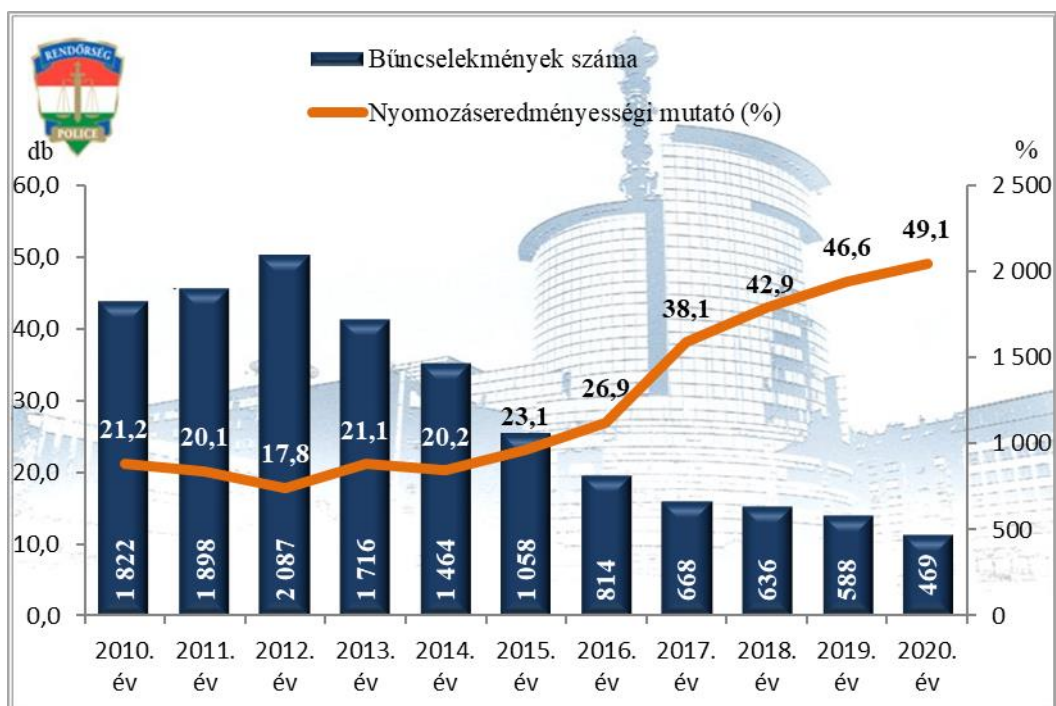

Bűnügy

Összes rendőri eljárásban regisztrált bűncselekmények az ENyÜBS 2010-2020. évi adatai alapján Vác Rendőrkapitányság

Rendőri eljárásban regisztrált kiemelten kezelt bűncselekmények az ENyÜBS 2010-2020. évi adatai alapján Vác Rendőrkapitányság

Rendőri eljárásban regisztrált közterületen elkövetett kiemelten kezelt bűncselekmények az ENyÜBS 2010-2020. évi adatai alapján
Vác Rendőrkapitányság

Regisztrált bűncselekmények 100 000 lakosra vetített aránya az ENyÜBS 2010-2020. évi adatai alapján
Vác Rendőrkapitányság