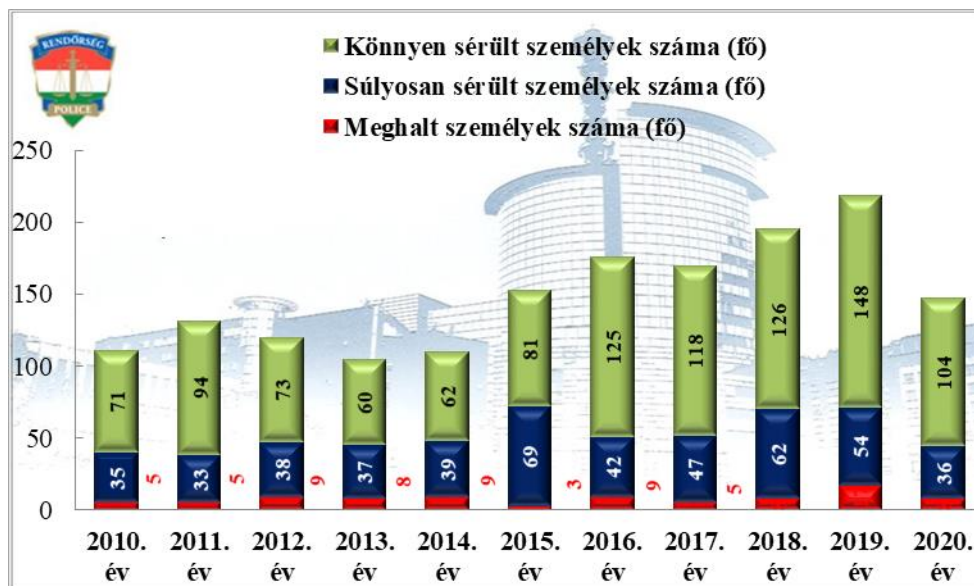

**Balesetet szenvedett személyek megoszlása (fő)
2010-2020. évek statisztikai kimutatása
Vác Rendőrkapitányság**