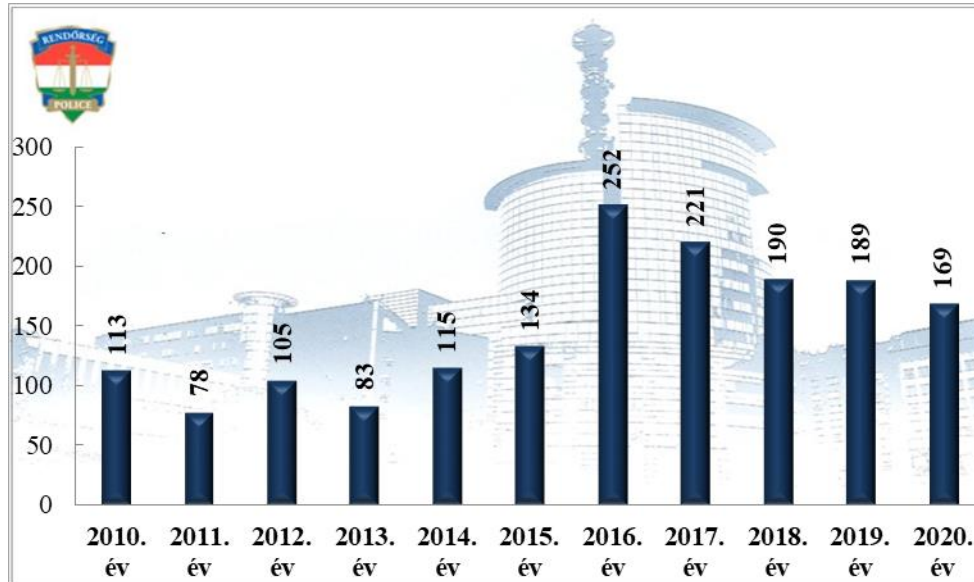

Rendészet

Szándékos bűncselekmény elkövetésén tettenérés miatti elfogások száma
2010-2020. évek statisztikai kimutatása
Vác Rendőrkapitányság