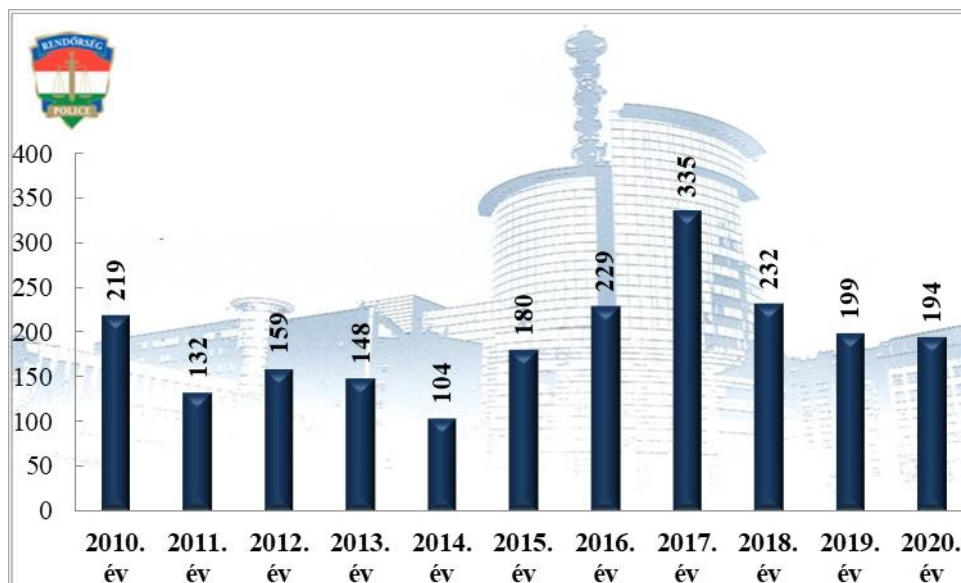

**Pozitív alkoholszonda alkalmazások száma
2010-2020. évek statisztikai kimutatása
Vác Rendőrkapitányság**