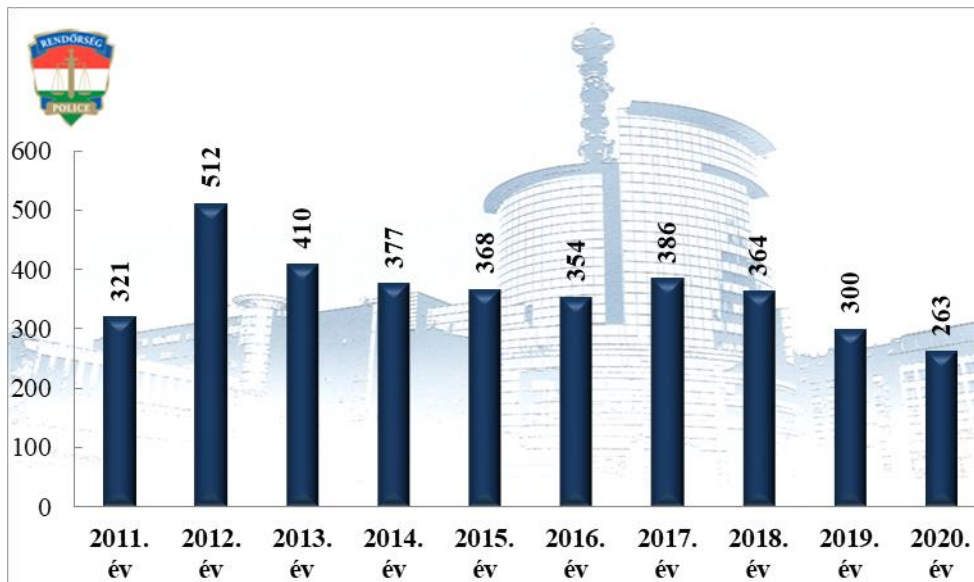

**Tulajdon elleni szabálysértési ügyek száma
2011-2020. évek statisztikai kimutatása
Vác Rendőrkapitányság**