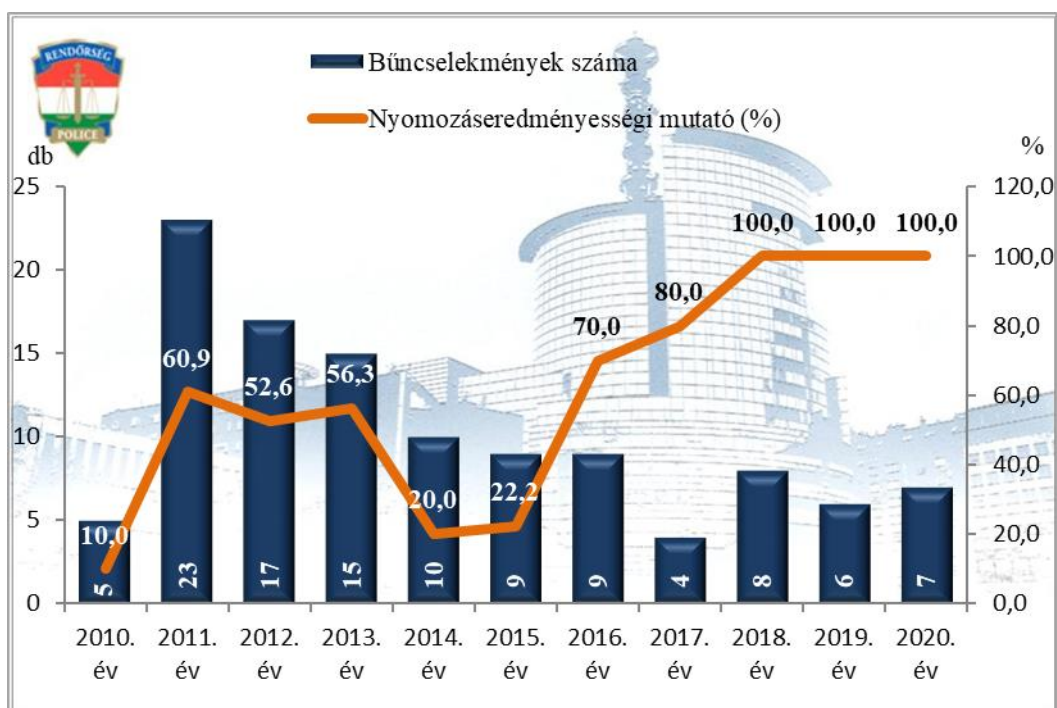

**Rendőri eljárásban regisztrált testi sértés bűncselekmények
az ENyÜBS 2010-2020. évi adatai alapján
Vác Rendőrkapitányság**

**Rendőri eljárásban regisztrált súlyos testi sértés bűncselekmények
az ENyÜBS 2010-2020. évi adatai alapján
Vác Rendőrkapitányság**

**Rendőri eljárásban regisztrált garázdaság bűncselekmények
az ENyÜBS 2010-2020. évi adatai alapján
Vác Rendőrkapitányság**

**Rendőri eljárásban regisztrált lopás* bűncselekmények
az ENyÜBS 2010-2020. évi adatai alapján
Vác Rendőrkapitányság**

* a lopások száma tartalmazza a betöréses lopások számát is

**Rendőri eljárásban regisztrált lakásbetörés bűncselekmények
az ENyÜBS 2010-2020. évi adatai alapján
Vác Rendőrkapitányság**

**Rendőri eljárásban regisztrált rablás bűncselekmények
az ENyÜBS 2010-2020. évi adatai alapján
Vác Rendőrkapitányság**

**Rendőri eljárásban regisztrált kifosztás bűncselekmények
az ENyÜBS 2010-2020. évi adatai alapján
Vác Rendőrkapitányság**

**Bűnügyek nyomozási ideje (ügyidő)
az ENyÜBS 2010-2020. évi adatai alapján
Vác Rendőrkapitányság**