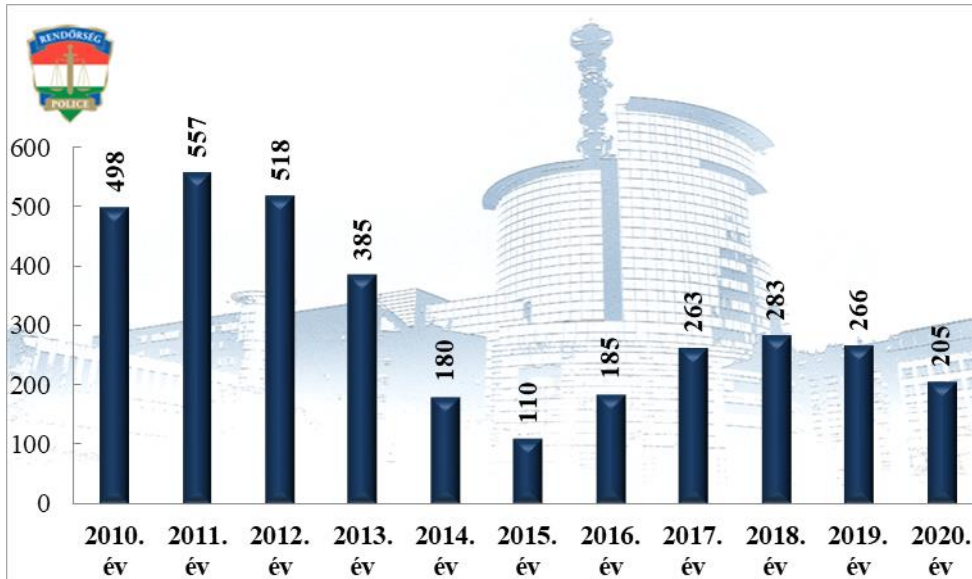

**Büntető feljelentések száma
2010-2020. évek statisztikai kimutatása
Vác Rendőrkapitányság**