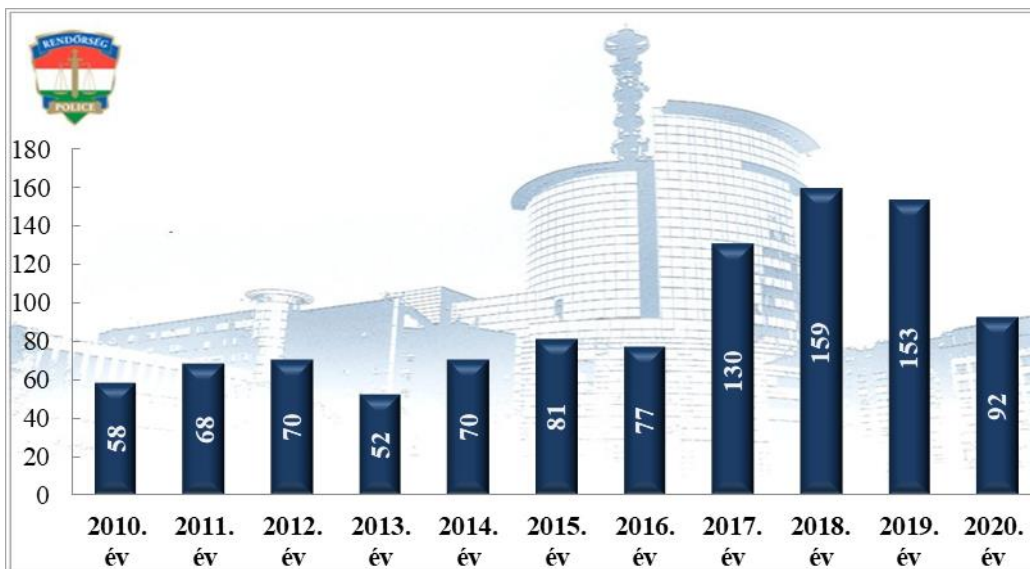

**Végrehajtott elővezetések száma
2010-2020. évek statisztikai kimutatása
Vác Rendőrkapitányság**