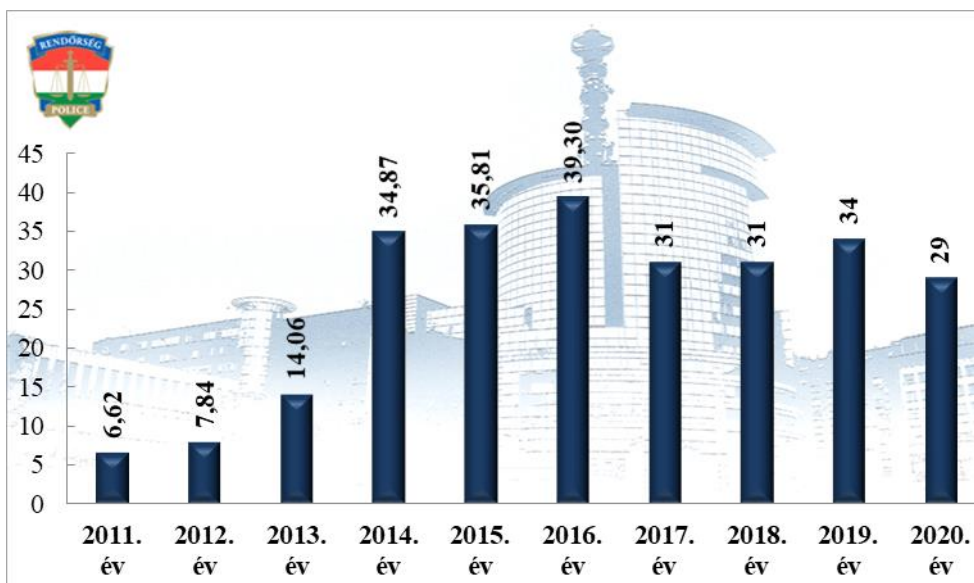

Tulajdon elleni szabálysértési ügyek felderítési mutatója (%)
2011-2020. évek statisztikai kimutatása
Vác Rendőrkapitányság