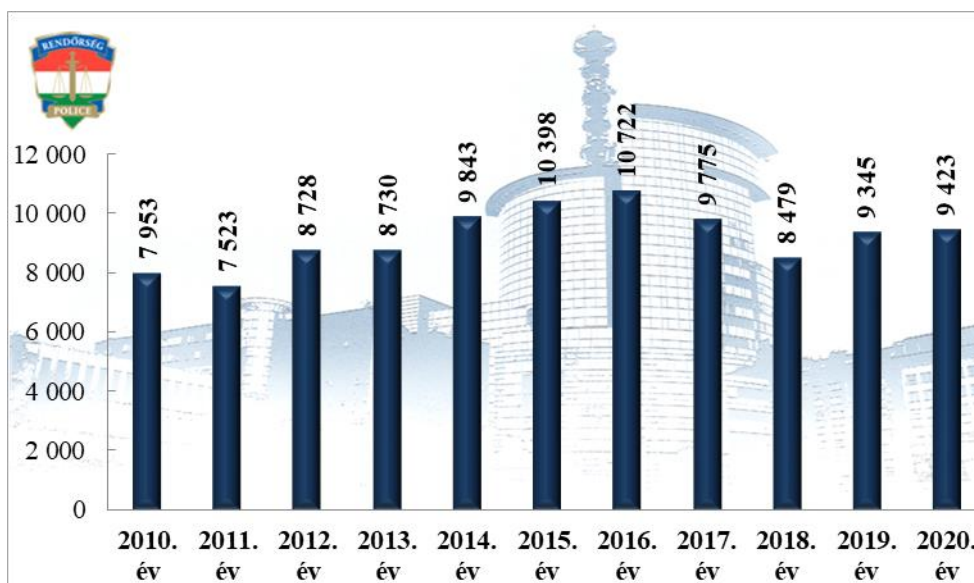

**Rendészeti állomány, közterületre vezényelték száma (fő)
2010-2020. évek statisztikai kimutatása
Vác Rendőrkapitányság**