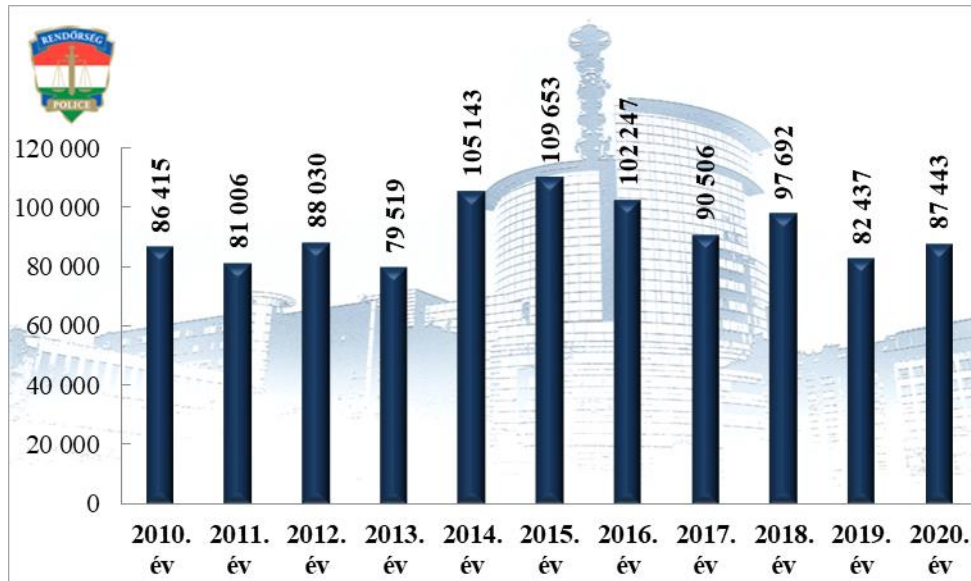

**Rendészeti állomány, közterületre vezényeltek óraszámja (óra)
2010-2020. évek statisztikai kimutatása
Vác Rendőrkapitányság**