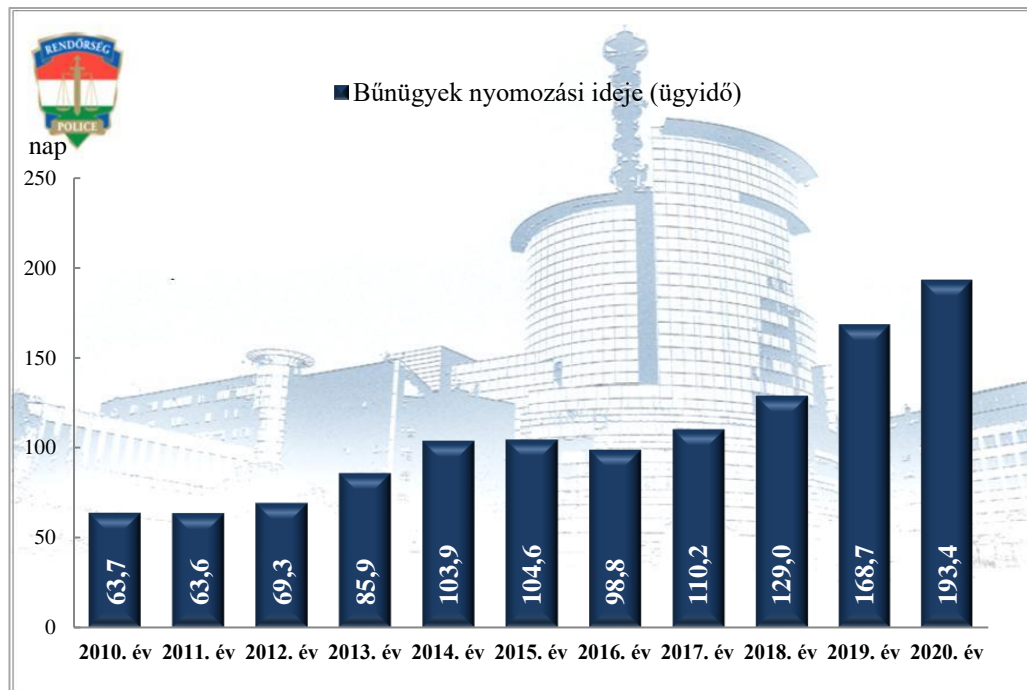

**Rendőri eljárásban regisztrált garázdaság bűncselekmények
az ENyÜBS 2010-2020. évi adatai alapján
Vác Rendőrkapitányság**

**Rendőri eljárásban regisztrált lopás* bűncselekmények
az ENyÜBS 2010-2020. évi adatai alapján
Vác Rendőrkapitányság**

* a lopások száma tartalmazza a betöréses lopások számát is

**Rendőri eljárásban regisztrált lakásbetörés bűncselekmények
az ENyÜBS 2010-2020. évi adatai alapján
Vác Rendőrkapitányság**

**Rendőri eljárásban regisztrált rablás bűncselekmények
az ENyÜBS 2010-2020. évi adatai alapján
Vác Rendőrkapitányság**

**Rendőri eljárásban regisztrált kifosztás bűncselekmények
az ENyÜBS 2010-2020. évi adatai alapján
Vác Rendőrkapitányság**

**Bűnügyek nyomozási ideje (ügyidő)
az ENyÜBS 2010-2020. évi adatai alapján
Vác Rendőrkapitányság**