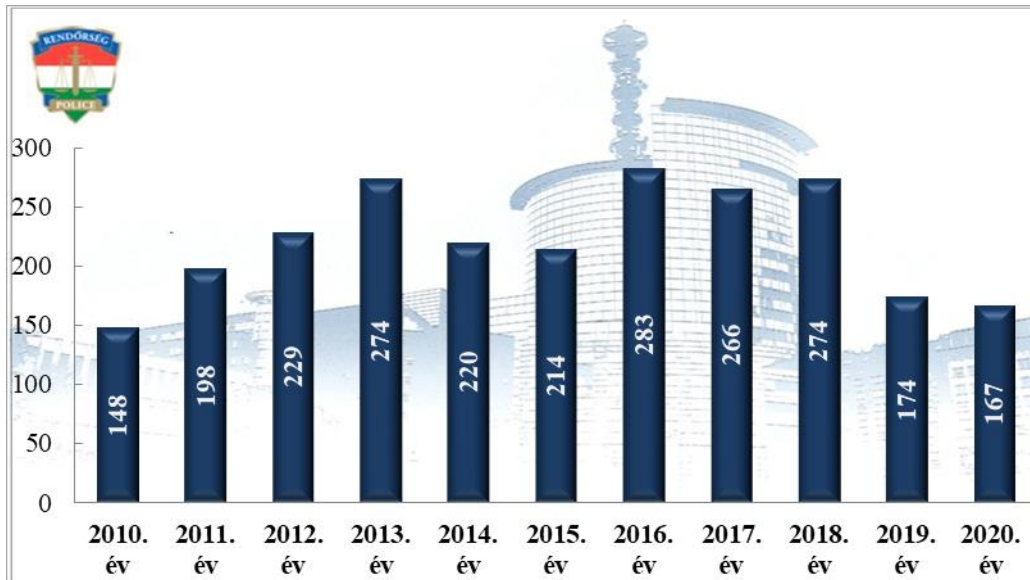

**Biztonsági intézkedések száma
2010-2020. évek statisztikai kimutatása
Vác Rendőrkapitányság**