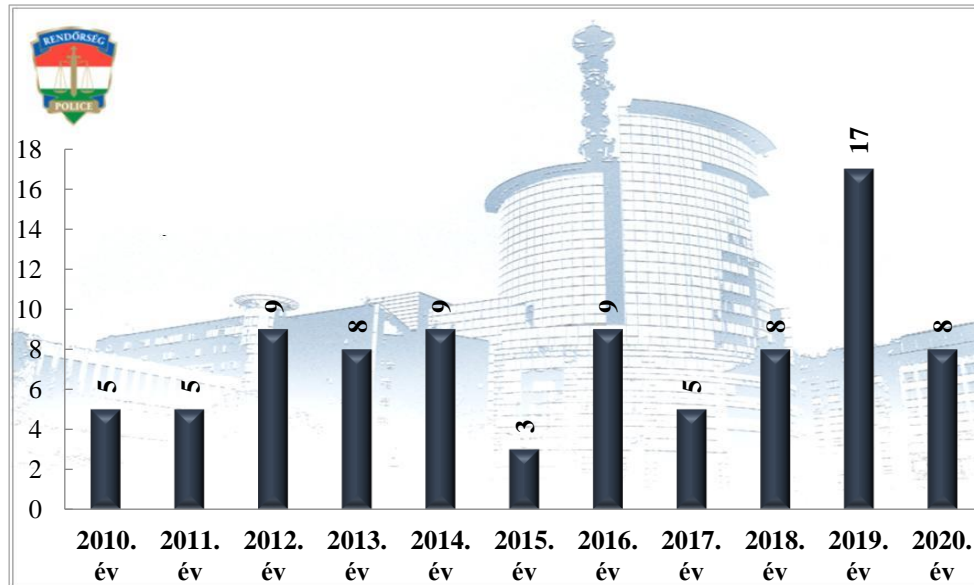

Személy sérüléses közúti közlekedési balesetekben meghalt személyek száma (fő)
2010-2020. évek statisztikai kimutatása
Vác Rendőrkapitányság