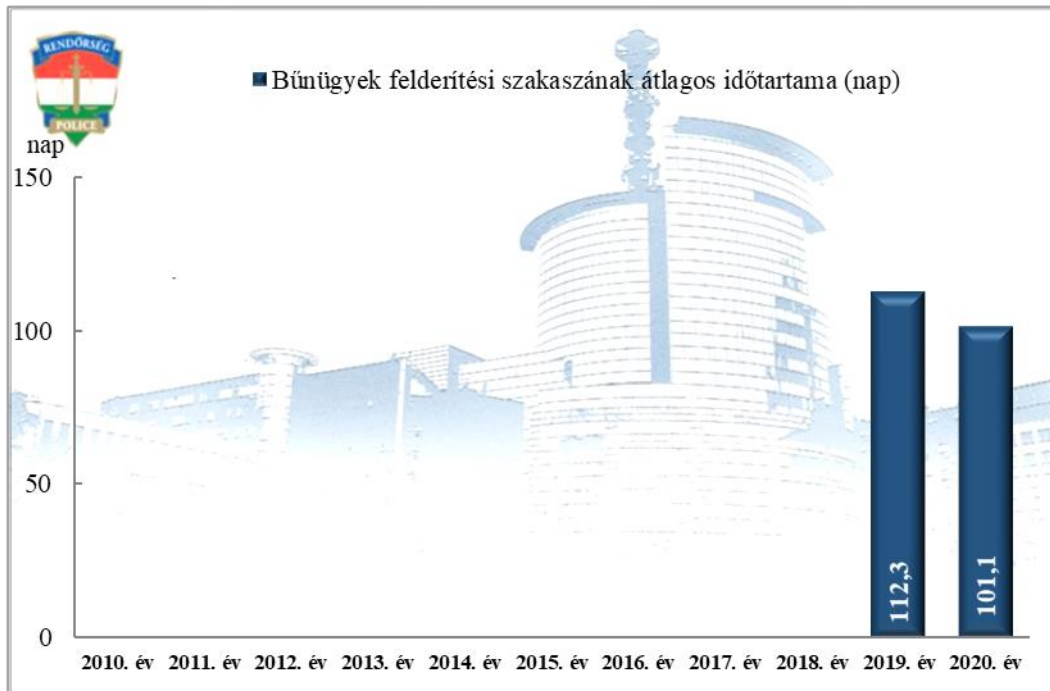

**Bűnügyek felderítési szakaszának átlagos időtartama (nap)
az ENyÜBS 2010-2020. évi adatai alapján
Vác Rendőrkapitányság**