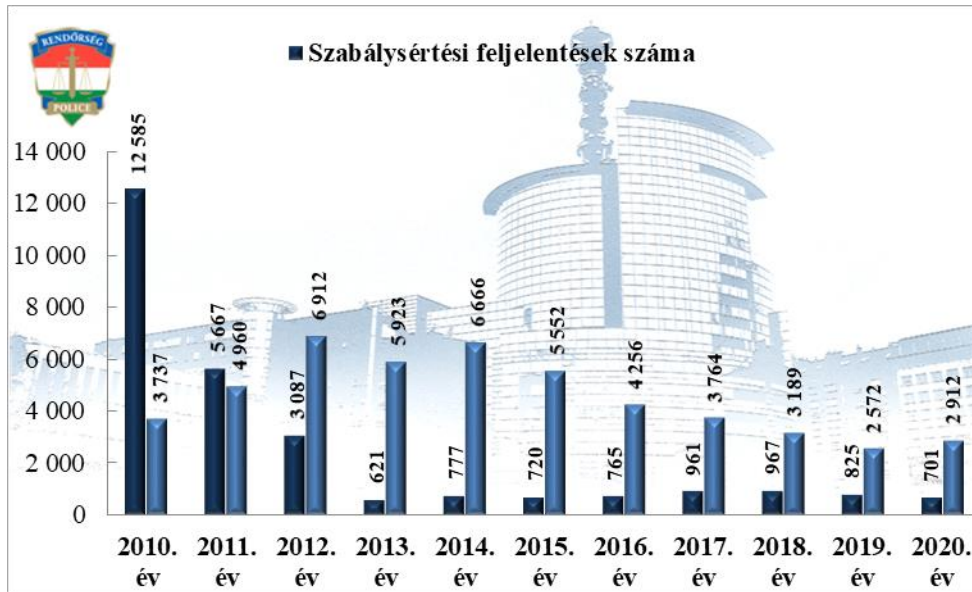

**Rendőri eljárásban regisztrált kifosztás bűncselekmények
az ENyÜBS 2010-2020. évi adatai alapján
Vác Rendőrkapitányság**

**Bűnügyek nyomozási ideje (ügyidő)
az ENyÜBS 2010-2020. évi adatai alapján
Vác Rendőrkapitányság**

**Bűnügyek felderítési szakaszának átlagos időtartama (nap)
az ENyÜBS 2010-2020. évi adatai alapján
Vác Rendőrkapitányság**

Rendészet

Szándékos bűncselekmény elkövetésén tettenérés miatti elfogások száma
2010-2020. évek statisztikai kimutatása
Vác Rendőrkapitányság

Bűncselekmény gyanúja miatti előállítások száma
2010-2020. évek statisztikai kimutatása
Vác Rendőrkapitányság

**Biztonsági intézkedések száma
2010-2020. évek statisztikai kimutatása
Vác Rendőrkapitányság**

**Végrehajtott elővezetések száma
2010-2020. évek statisztikai kimutatása
Vác Rendőrkapitányság**

**Szabálysértési feljelentések és a kiszabott helyszíni bírságok száma
2010-2020. évek statisztikai kimutatása
Vác Rendőrkapitányság**