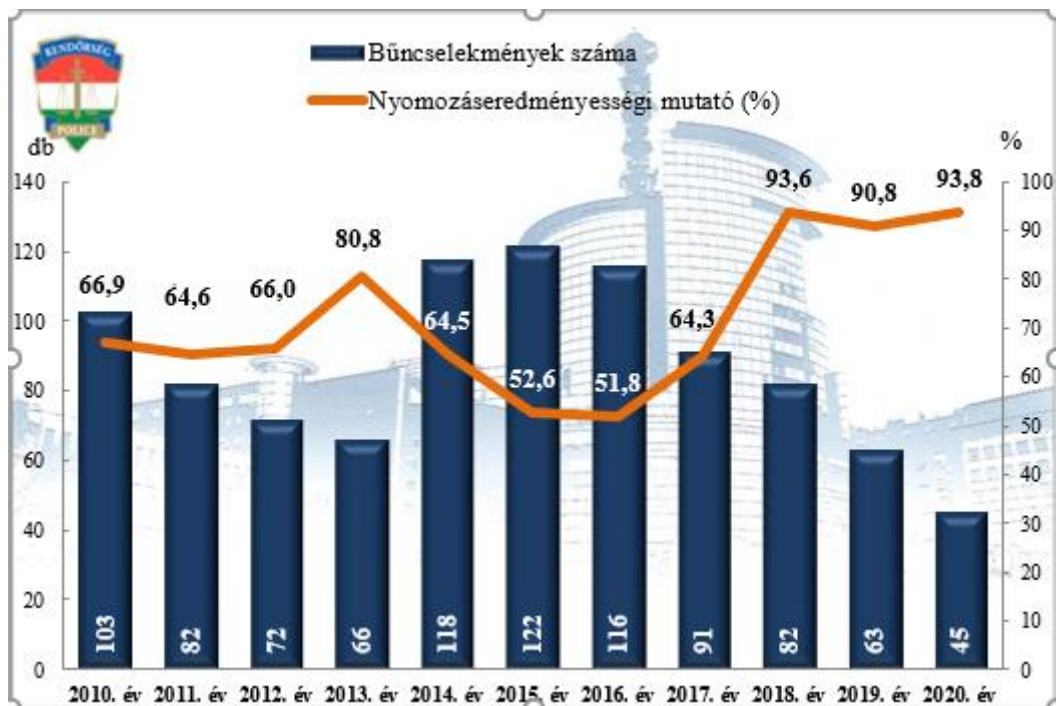

**Rendőri eljárásban regisztrált testi sértés bűncselekmények
az ENyÜBS 2010-2020. évi adatai alapján
Vác Rendőrkapitányság**