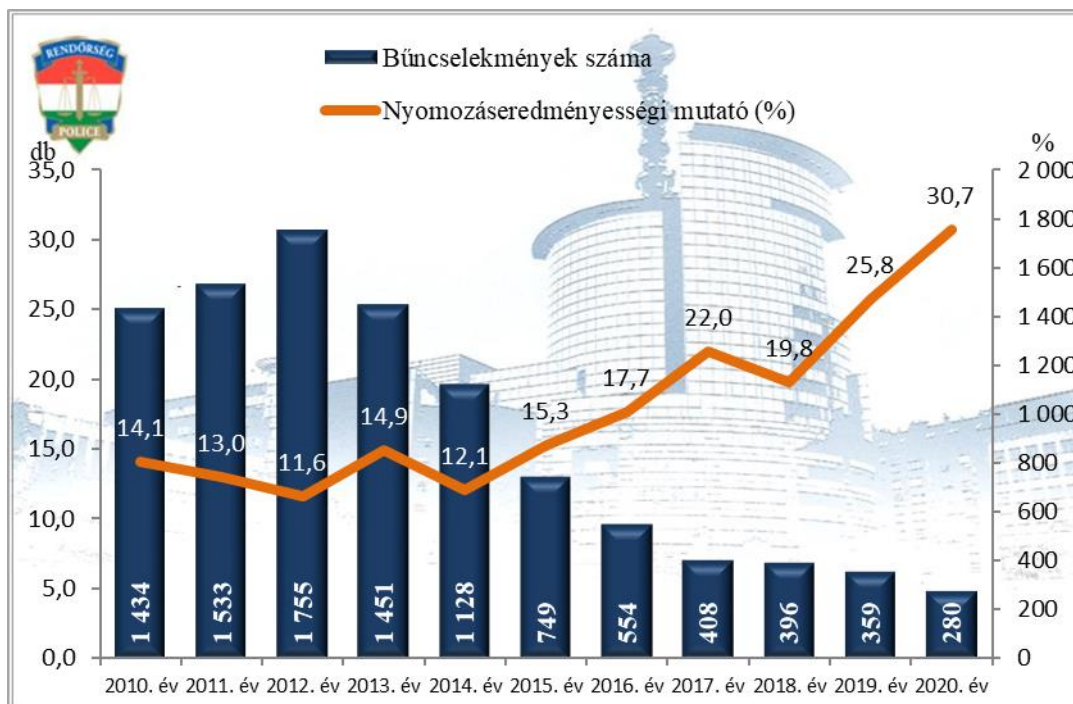

**Rendőri eljárásban regisztrált lopás* bűncselekmények
az ENyÜBS 2010-2020. évi adatai alapján
Vác Rendőrkapitányság**

* a lopások száma tartalmazza a betöréses lopások számát is