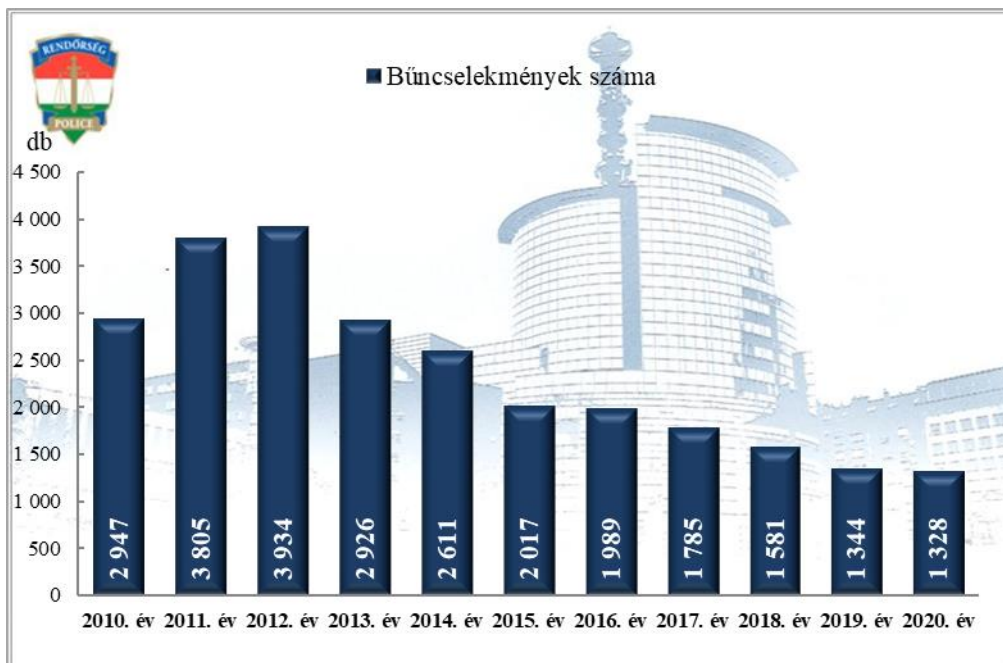

Bűnügy

Összes rendőri eljárásban regisztrált bűncselekmények az ENyÜBS 2010-2020. évi adatai alapján Vác Rendőrkapitányság

Rendőri eljárásban regisztrált kiemelten kezelt bűncselekmények az ENyÜBS 2010-2020. évi adatai alapján Vác Rendőrkapitányság

Rendőri eljárásban regisztrált közterületen elkövetett kiemelten kezelt bűncselekmények az ENyÜBS 2010-2020. évi adatai alapján
Vác Rendőrkapitányság

Regisztrált bűncselekmények 100 000 lakosra vetített aránya az ENyÜBS 2010-2020. évi adatai alapján
Vác Rendőrkapitányság