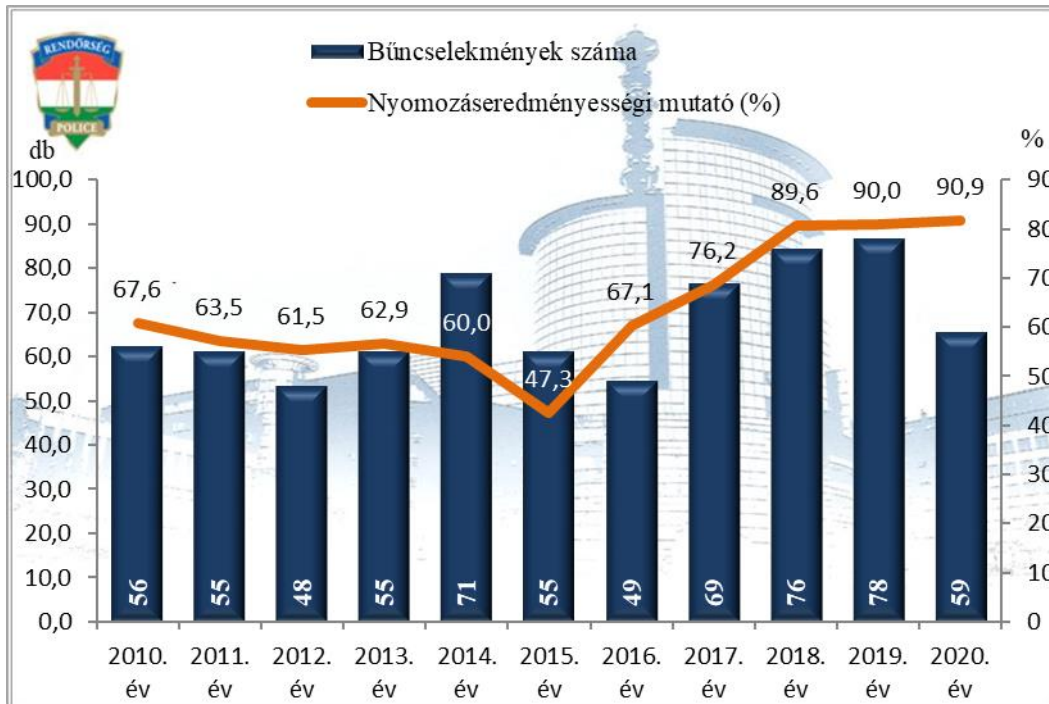

**Rendőri eljárásban regisztrált garázdaság bűncselekmények
az ENyÜBS 2010-2020. évi adatai alapján
Vác Rendőrkapitányság**