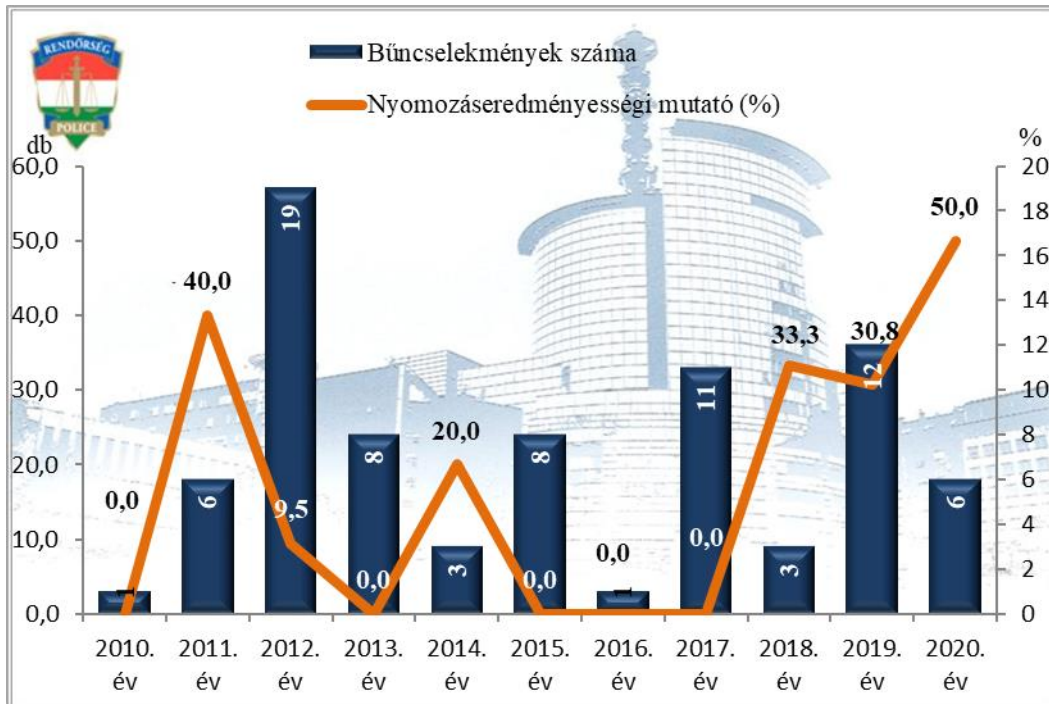

**Rendőri eljárásban regisztrált garázdaság bűncselekmények
az ENyÜBS 2010-2020. évi adatai alapján
Vác Rendőrkapitányság**

**Rendőri eljárásban regisztrált lopás* bűncselekmények
az ENyÜBS 2010-2020. évi adatai alapján
Vác Rendőrkapitányság**

* a lopások száma tartalmazza a betöréses lopások számát is

**Rendőri eljárásban regisztrált lakásbetörés bűncselekmények
az ENyÜBS 2010-2020. évi adatai alapján
Vác Rendőrkapitányság**

**Rendőri eljárásban regisztrált rablás bűncselekmények
az ENyÜBS 2010-2020. évi adatai alapján
Vác Rendőrkapitányság**

**Rendőri eljárásban regisztrált kifosztás bűncselekmények
az ENyÜBS 2010-2020. évi adatai alapján
Vác Rendőrkapitányság**

**Bűnügyek nyomozási ideje (ügyidő)
az ENyÜBS 2010-2020. évi adatai alapján
Vác Rendőrkapitányság**