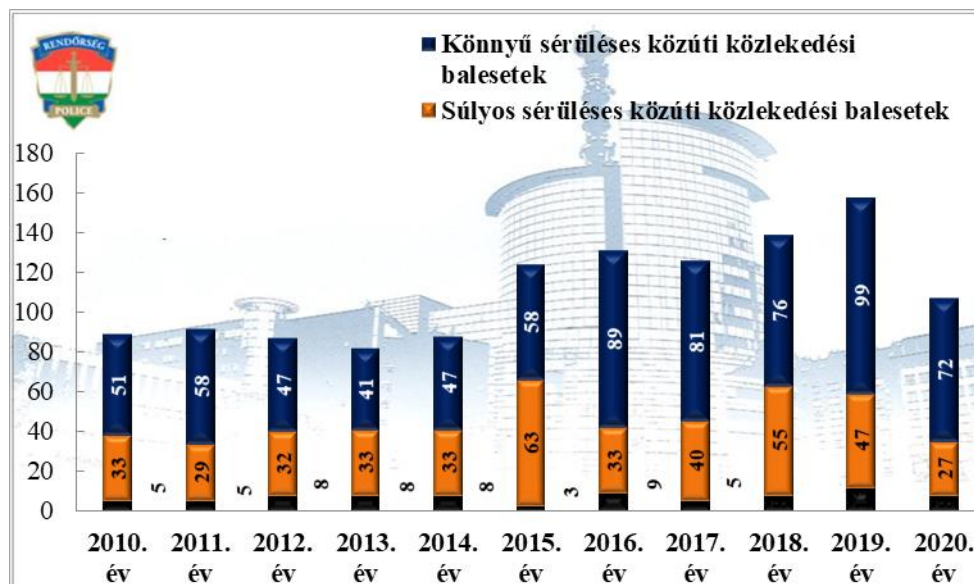

Személy sérüléses közúti közlekedési balesetek megoszlása
2010-2020. évek statisztikai kimutatása
Vác Rendőrkapitányság