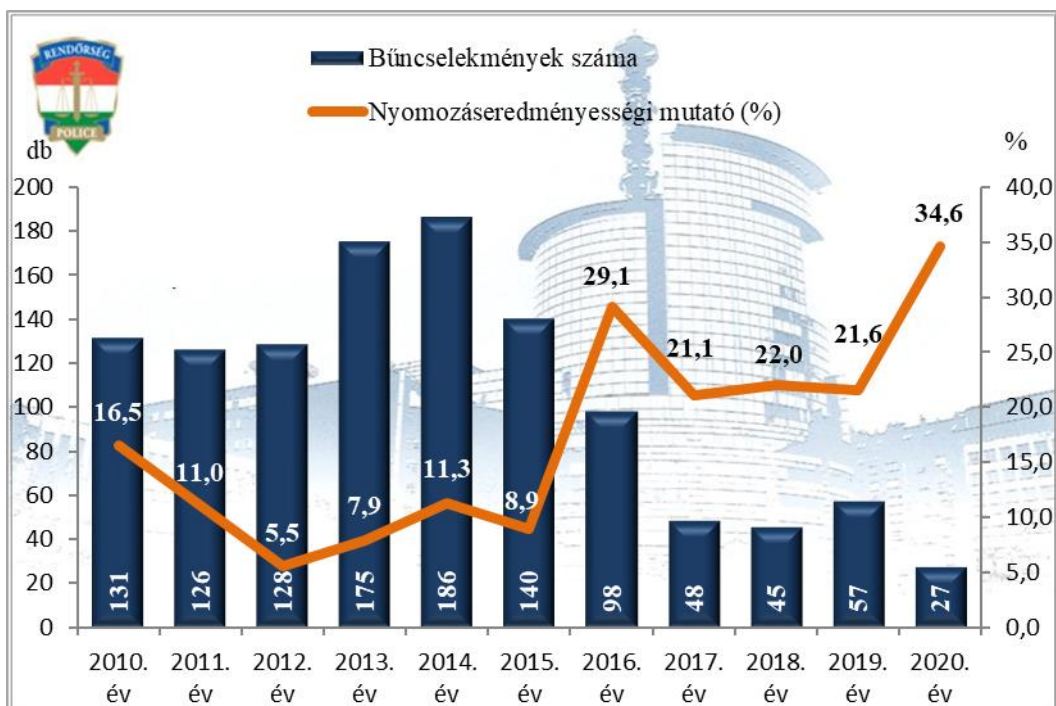

**Rendőri eljárásban regisztrált testi sértés bűncselekmények
az ENyÜBS 2010-2020. évi adatai alapján
Vác Rendőrkapitányság**

**Rendőri eljárásban regisztrált súlyos testi sértés bűncselekmények
az ENyÜBS 2010-2020. évi adatai alapján
Vác Rendőrkapitányság**

**Rendőri eljárásban regisztrált garázdaság bűncselekmények
az ENyÜBS 2010-2020. évi adatai alapján
Vác Rendőrkapitányság**

**Rendőri eljárásban regisztrált lopás* bűncselekmények
az ENyÜBS 2010-2020. évi adatai alapján
Vác Rendőrkapitányság**

* a lopások száma tartalmazza a betöréses lopások számát is

**Rendőri eljárásban regisztrált lakásbetörés bűncselekmények
az ENyÜBS 2010-2020. évi adatai alapján
Vác Rendőrkapitányság**

**Rendőri eljárásban regisztrált rablás bűncselekmények
az ENyÜBS 2010-2020. évi adatai alapján
Vác Rendőrkapitányság**

**Rendőri eljárásban regisztrált kifosztás bűncselekmények
az ENyÜBS 2010-2020. évi adatai alapján
Vác Rendőrkapitányság**

**Bűnügyek nyomozási ideje (ügyidő)
az ENyÜBS 2010-2020. évi adatai alapján
Vác Rendőrkapitányság**